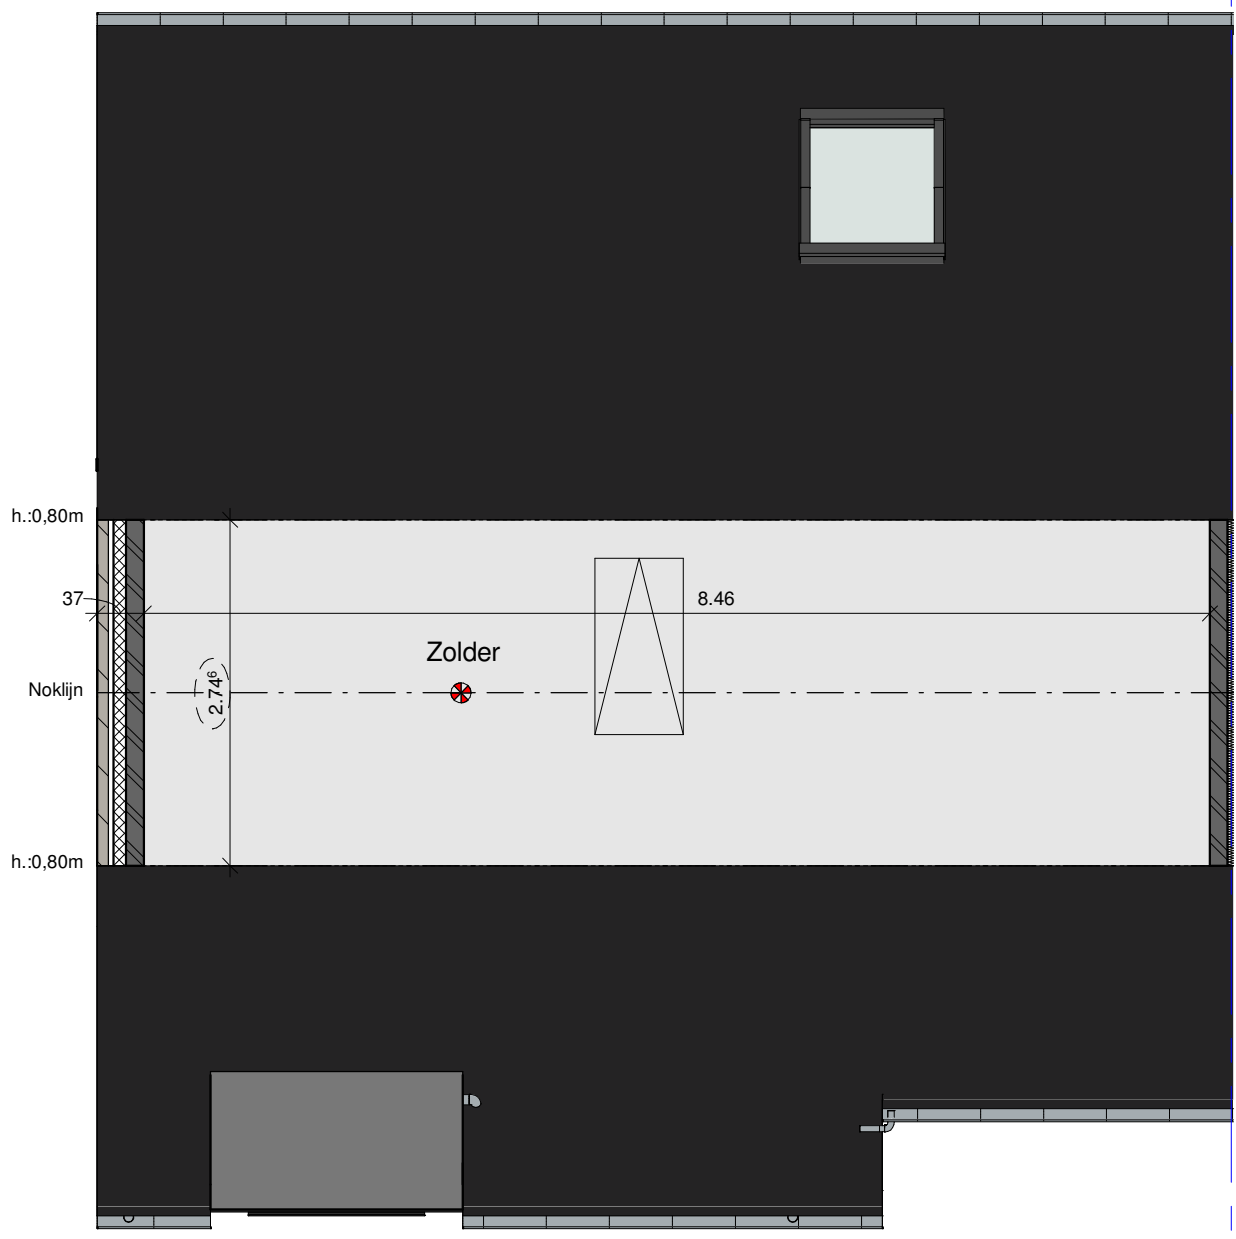

Nota:
Op de verdieping hebben de
aangegeven hoogtelijnen bij voorkeur
voorrang op de breedtes van de
ruimtes

Zolder

Lot 10	
Niveau	Opp.
00 Gelijkvloers	86.85 m ²
10 Verdieping	74.00 m ²
20 Zolder	24.72 m ²
	185.57 m ²