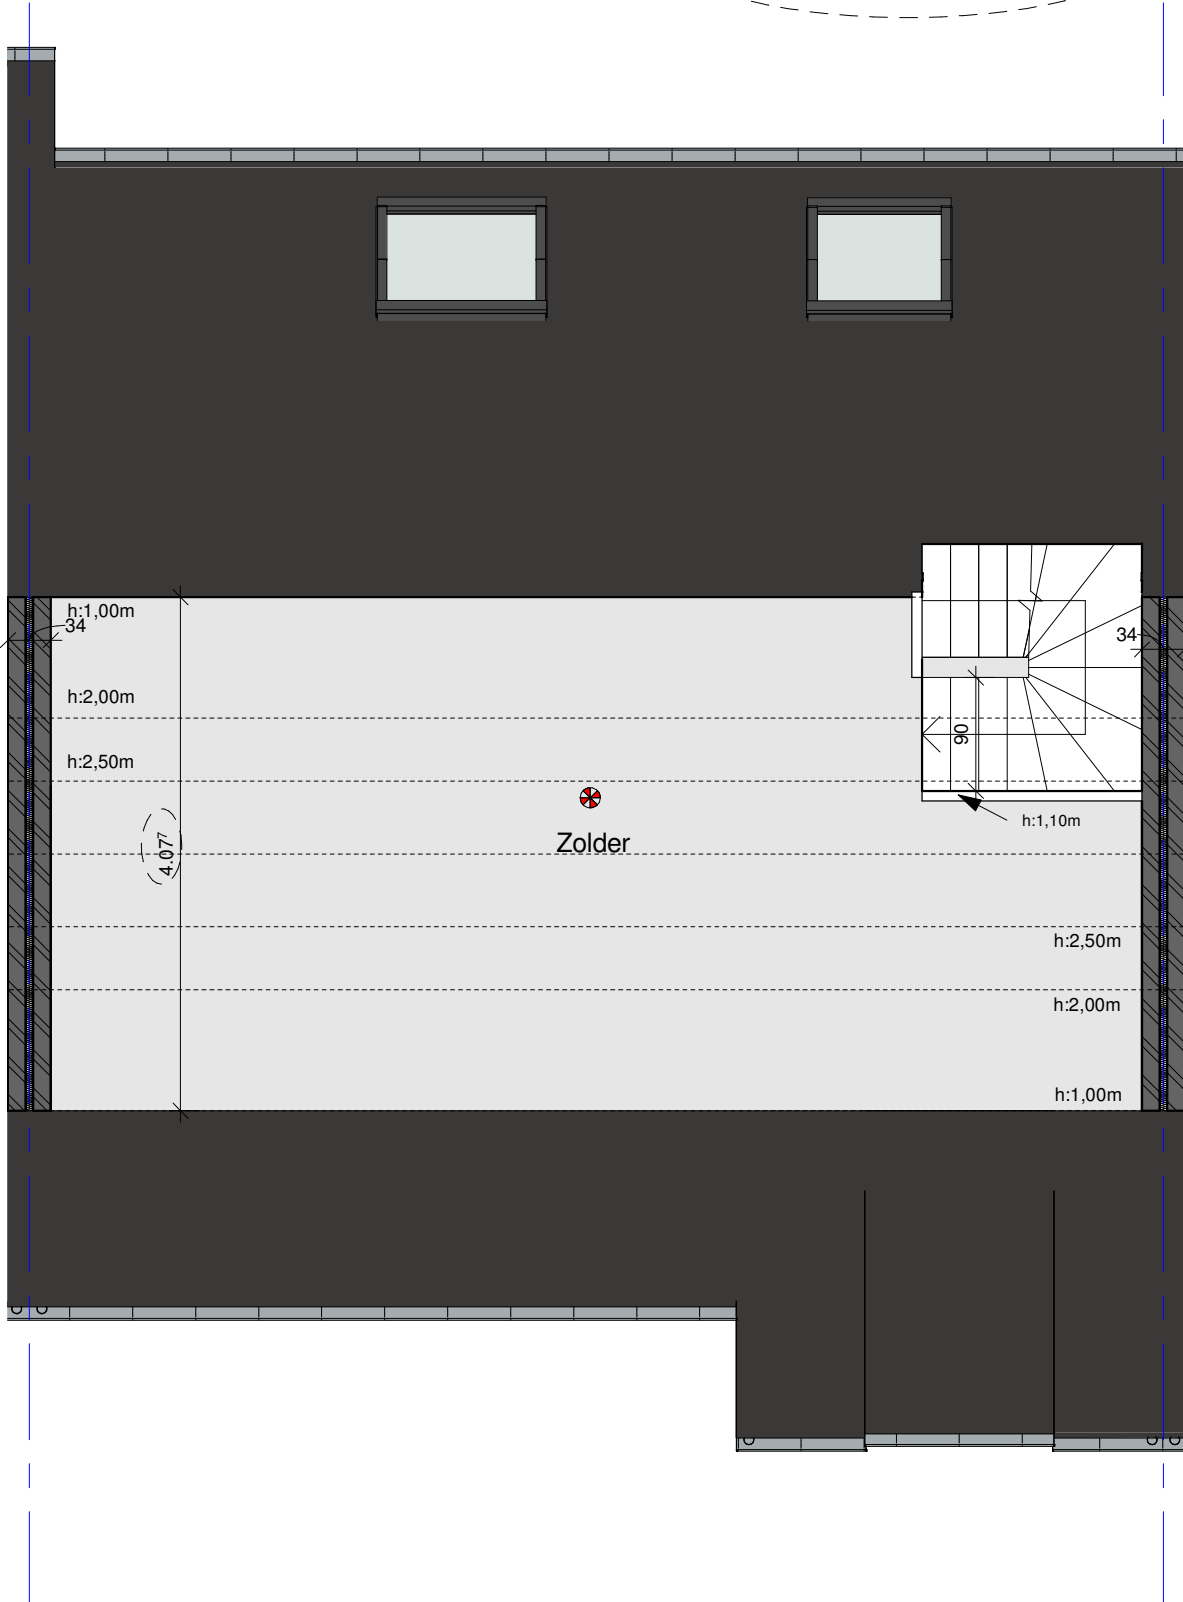

Nota: Op de verdieping hebben de
aangegeven hoogtelijnen bij
voorkeur
voorrang op de breedtes van de
ruimtes

Zolder

Lot 18	
Niveau	Opp.
00 Gelijkvloers	84.39 m ²
10 Verdieping	77.62 m ²
20 Zolder	36.03 m ²
	198.03 m ²